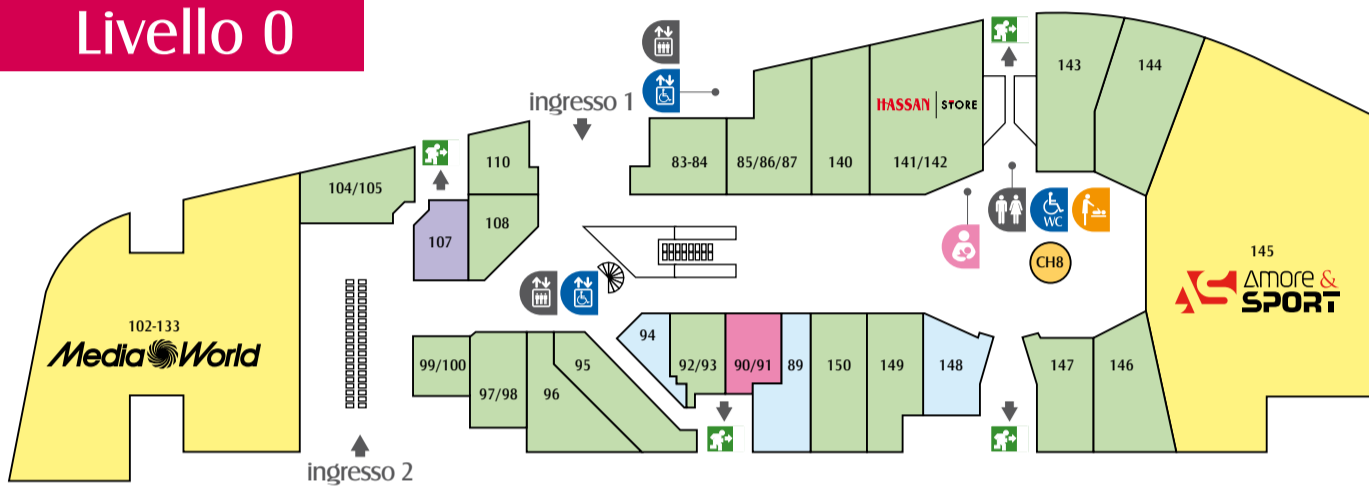

Servizi del Livello +1

Livello 0